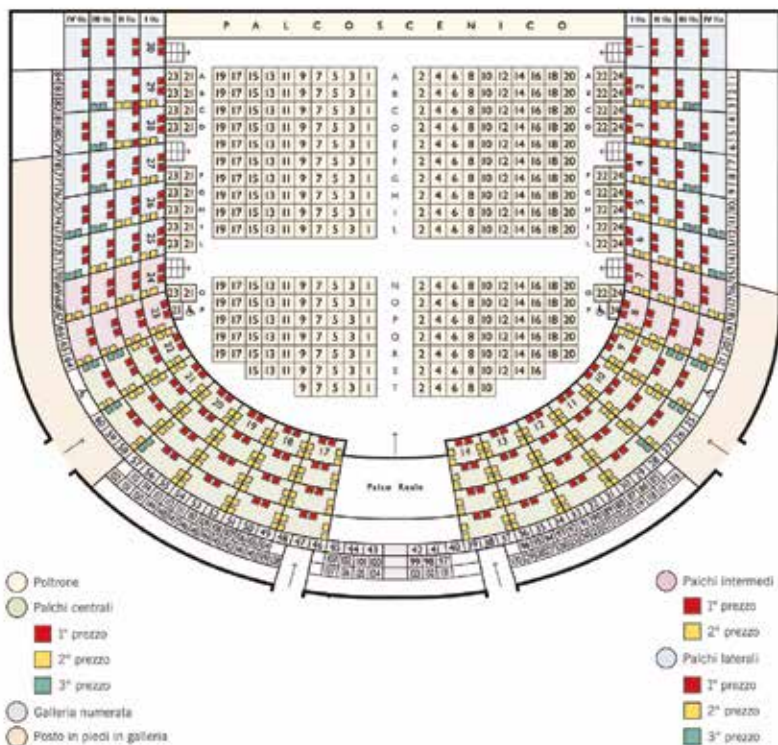

Concert Franz Liszt Piano Competition	Full price
Stall	€ 10,00
Box 1° price	€ 10,00
Box 2° price	€ 5,00
Gallery	€ 5,00

Mariella Devia	Full price	Under30
Stall	€ 60,00	€ 30,00
Central Box 1° price	€ 55,00	€ 27,50
Central Box 2° price	€ 50,00	€ 25,00
Central Box 3° price (no visibility)	€ 20,00	€ 10,00
Off-Centre Box 1° price	€ 50,00	€ 25,00
Off-Centre Box 2° price	€ 45,00	€ 22,50
Side Box 1° price	€ 45,00	€ 22,50
Side Box 2° price	€ 35,00	€ 17,50
Side Box 3° price (no visibility)	€ 20,00	€ 10,00
Gallery – Numbered	€ 25,00	-----
Gallery – Standing	€ 10,00	-----

<i>Fuoco di gioia</i>	Full Price
Stall	€ 90,00
Central Box	€ 70,00
Side Box	€ 60,00
Gallery - Numbered	€ 25,00
Gallery - Standing	€ 10,00

<i>Verdi sacro</i>	Full Price	Under30
Stall	€ 30,00	€ 15,00

<i>Miller di padre in figlia/ Letteralmente Verdi</i>	Full Price	Under30, Over60	Società dei Concerti
Stall	€ 25,00	€ 20,00	€ 15,00

<i>Barezzi Road</i>	Full Price
Stall	€ 20,00

<i>Nabuccolo</i>	Full Price	Under15
Stall	€ 12,00	€ 8,00

TEATRO REGIO SEATING PLAN

TEATRO REGIO DI PARMA BOX OFFICE

Strada Giuseppe Garibaldi, 16/A 43121 Parma
Tel. +39 0521 203999 - biglietteria@teatroregioparma.it