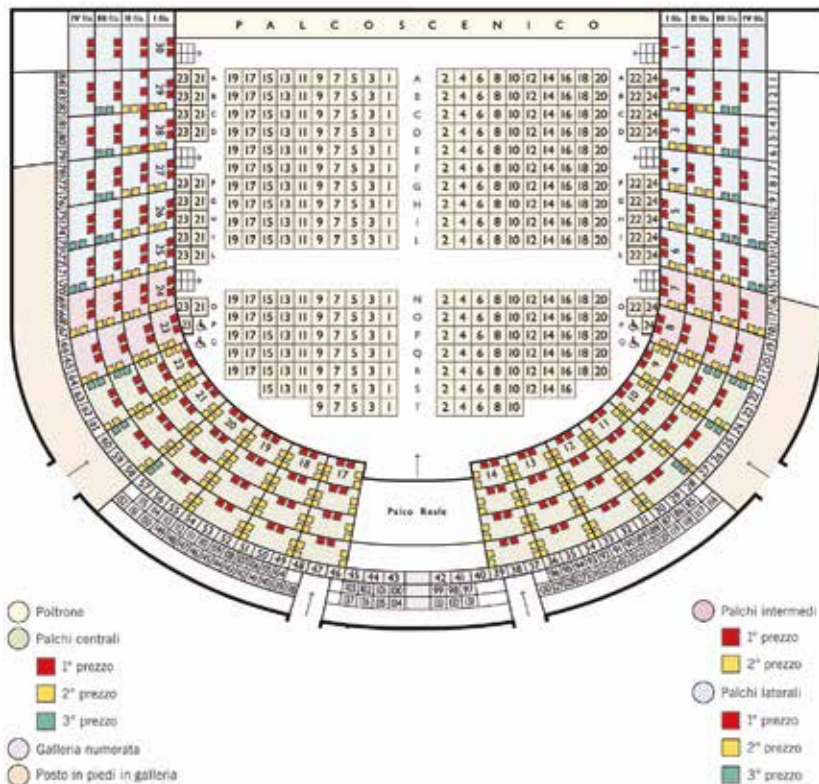

PIANTA TEATRO REGIO