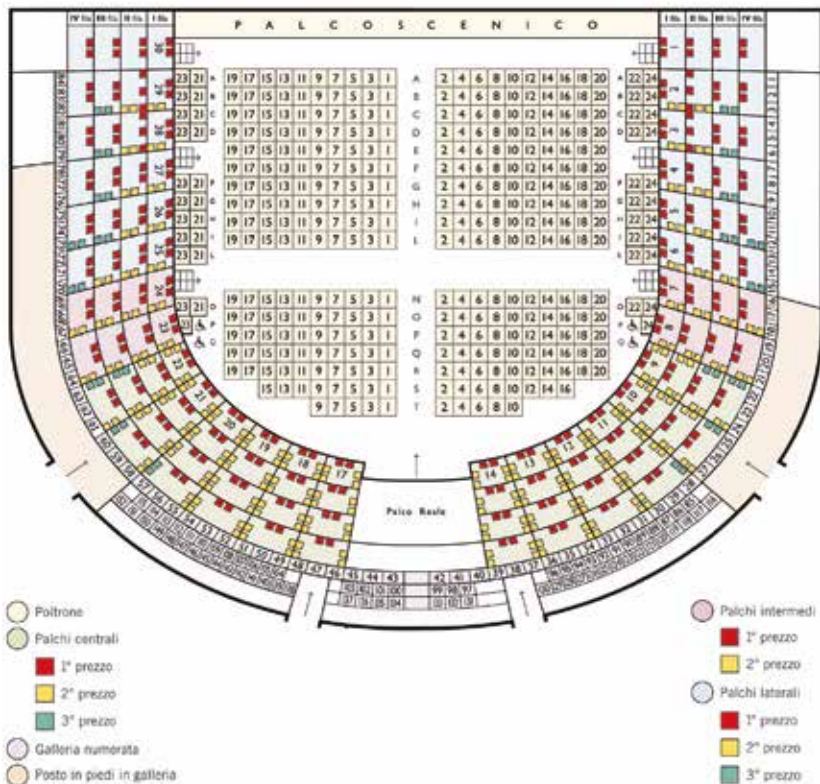

PIANTA TEATRO REGIO