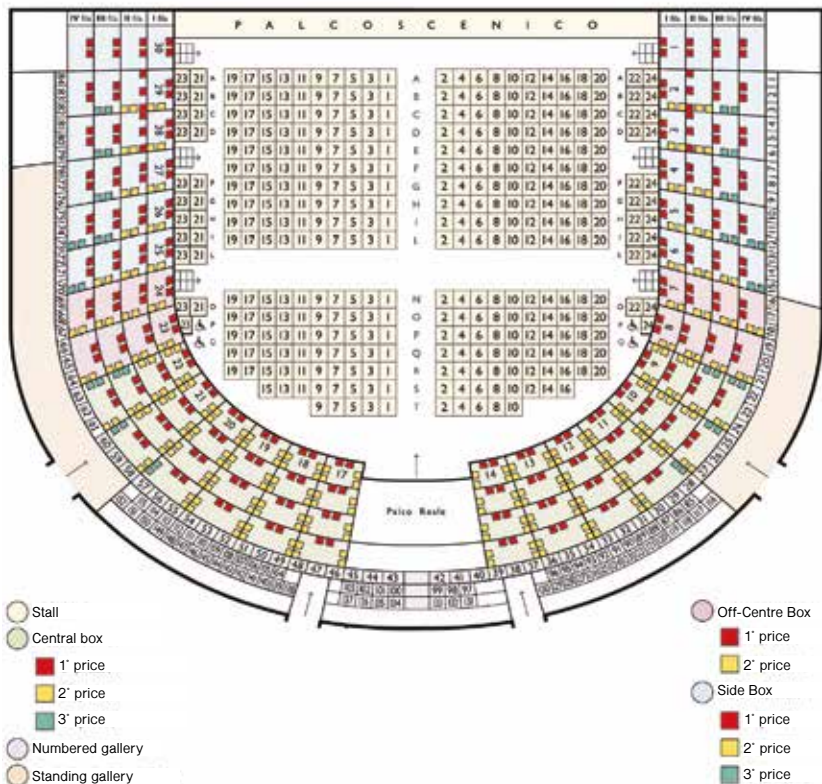

Il trovatore	Première	Other performance
Stall	€ 150,00	€ 130,00
Central Box	€ 110,00	€ 90,00
Side Box	€ 70,00	€ 60,00
Numbered gallery	€ 50,00	€ 40,00

Gala verdiano

Quattro pezzi sacri	Full price	Under30
Stall	€ 90,00	€ 45,00
Central Box 1° price	€ 80,00	€ 40,00
Central Box 2° price	€ 60,00	€ 30,00
Central Box 3° price (listening)	€ 20,00	€ 10,00
Off-Centre Box 1° price	€ 60,00	€ 30,00
Off-Centre Box 2° price	€ 45,00	€ 22,50
Side Box 1° price	€ 55,00	€ 27,50
Side Box 2° price	€ 40,00	€ 20,00
Side Box 3° price (listening)	€ 20,00	€ 10,00
Numbered gallery	€ 30,00	-----
Standing gallery	€ 10,00	-----

Fuoco di gioia

	Full price
Stall	€ 80,00
Central Box	€ 60,00
Side Box	€ 50,00
Numbered gallery	€ 25,00
Standing gallery	€ 10,00

TEATRO REGIO PLAN

TEATRO REGIO DI PARMA BOX OFFICE

Strada Giuseppe Garibaldi, 16/A 43121 Parma
Tel. +39 0521 203999 – biglietteria@teatroregioparma.it